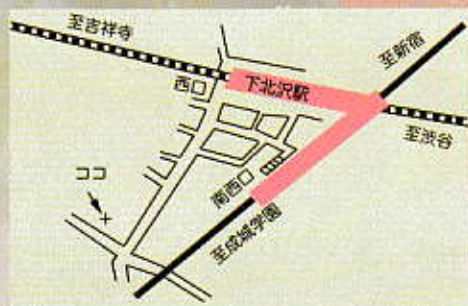

2019年5月25日(土)
PM2:30開演
(PM2:00開場)

●会場：日本キリスト教団
東京都民教会
小田急線 井の頭線
下北沢駅西口及び南西口より徒歩3分

●チケット代 1,500円
【チケットのお申し込み・お問い合わせ】
☎042(341)3825 児玉まで