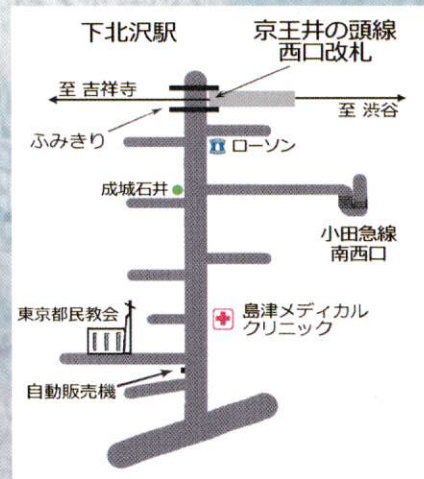

## 演奏予定曲

Bist du bei mir あなたがそばにいたら(J.S.バッハ)

忠実な羊飼いの Op.13-2より(N.シェドヴィル)

ルーマニア民俗舞曲(B.バルトーク)

グリーンスリーブス(イングランド民謡・Sayumi編曲)

ルネサンス、バロックからSayumiアレンジの現代まで様々な曲をお楽しみください♪

Luna crescente ●

ミニアルバム「いろはうた」  
特典 DVD 付先行予約受付中